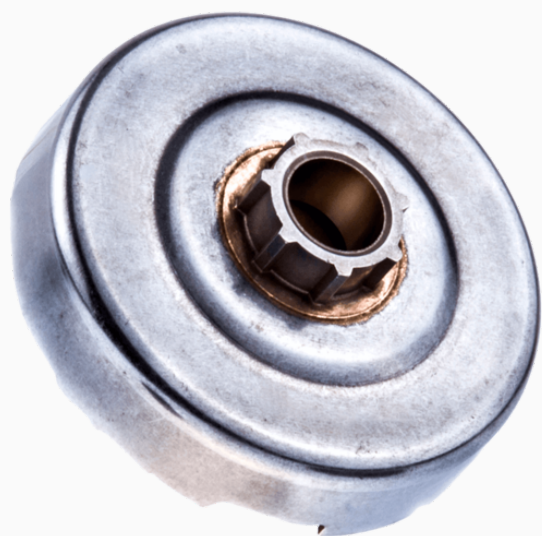

PIÑON NIWA PARA MOTOSIERRA ST MS382

Piñon Niwa para motosierra ST Ms382 .3/8 Comb Tambor
Anillo